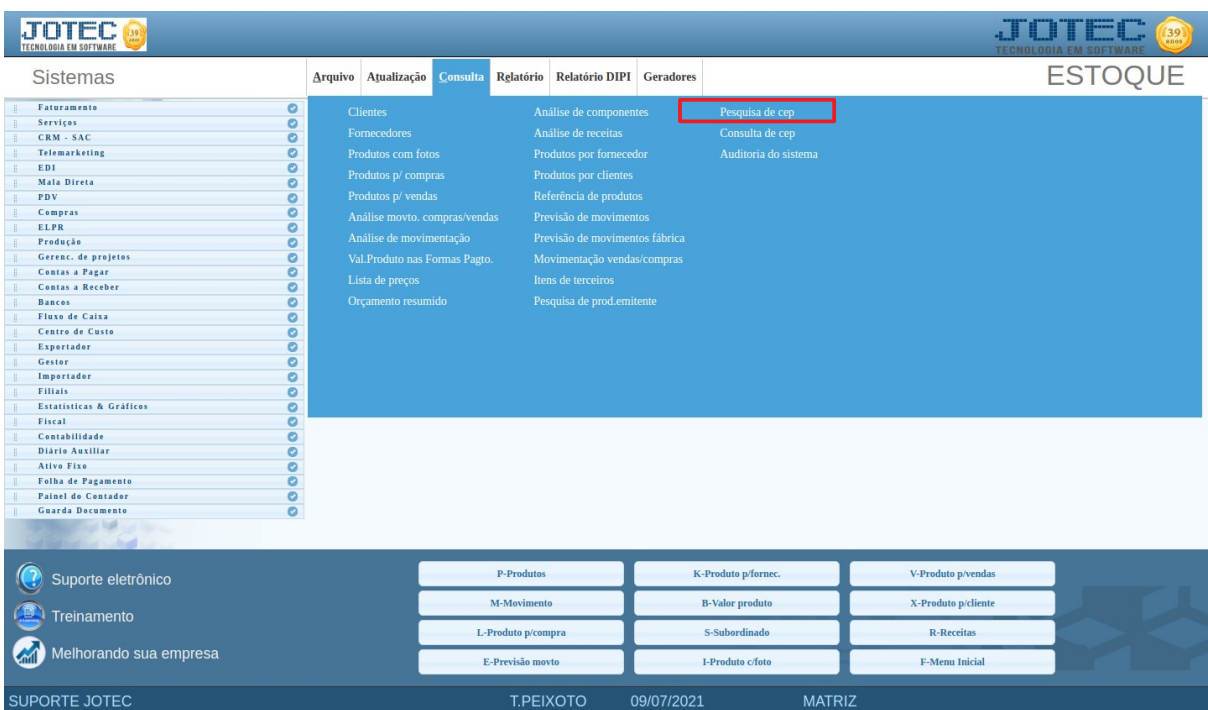

Pesquisa de CEP

Para entrar na tela produtos para compras:

- Abrir menu **Consulta** na tela principal.

- Clicar no item **Pesquisa de CEP**.

 Pesquisa  Ajuda  Sair

Endereço Estado

Cidade