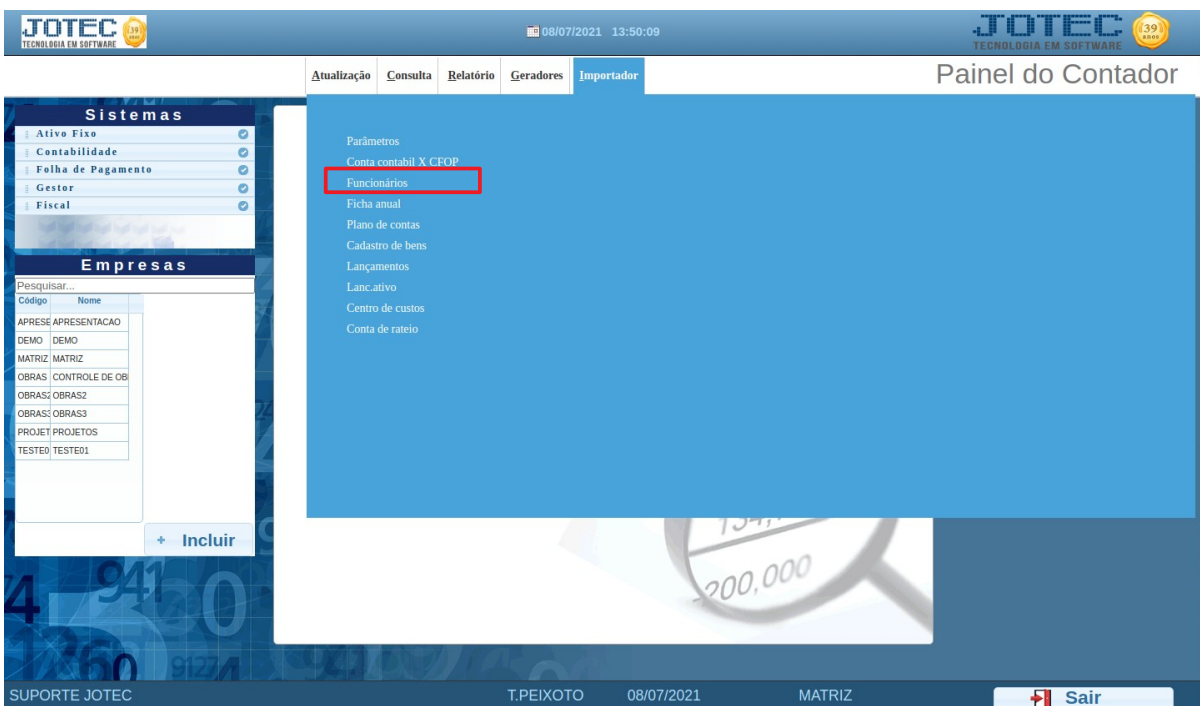

Funcionários

Para entrar na tela produtos para compras:

- Abrir menu Geradores na tela principal.

- Clicar no item **Funcionários**.

- Aparecerá a tela:

 Ok  Sair

Parâmetros

Arquivo texto Nenhum arq...o selecionado

Arquivo de fotos Nenhum arq...o selecionado

Considera substituição de campos

Imprime campos inconsistentes

Explicação

Será gravado no arquivo JTSCANNER.LOG o registro dos erros ocorridos.